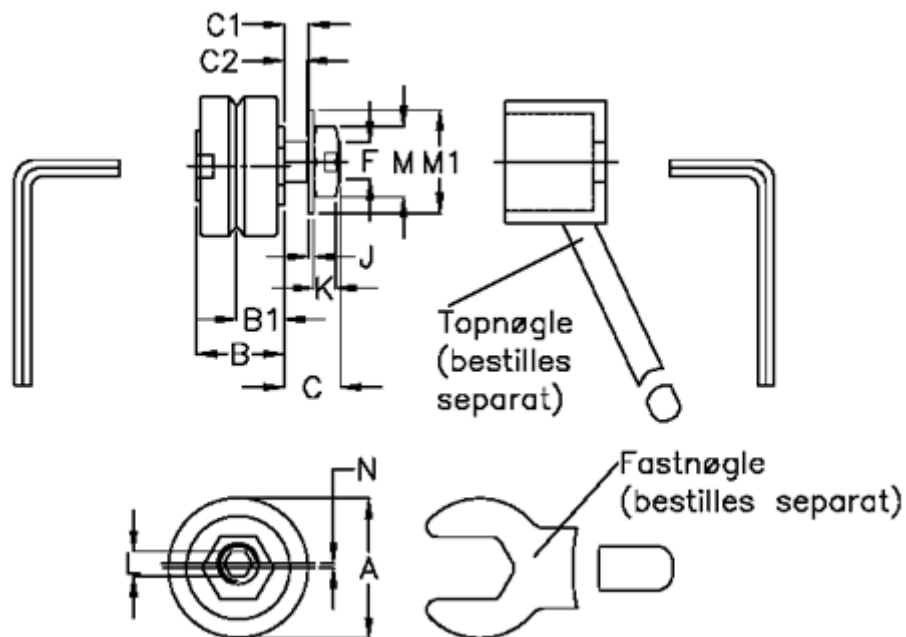

Varenummer: 0591310425

Beskrivelse: Hepco SL2 leje SS SJ 25 E-NS

Mål

a = 25.0	K = 5
B = 16.6	L = 3
B1 = 9.00	M = 13
C = 9.8	M1 = 17
C1 = 4	N = 0.75
C2 = 2.5	S = 7.00
F = M8 x 1	vægt kg/1000 = 48
J = 1.00	